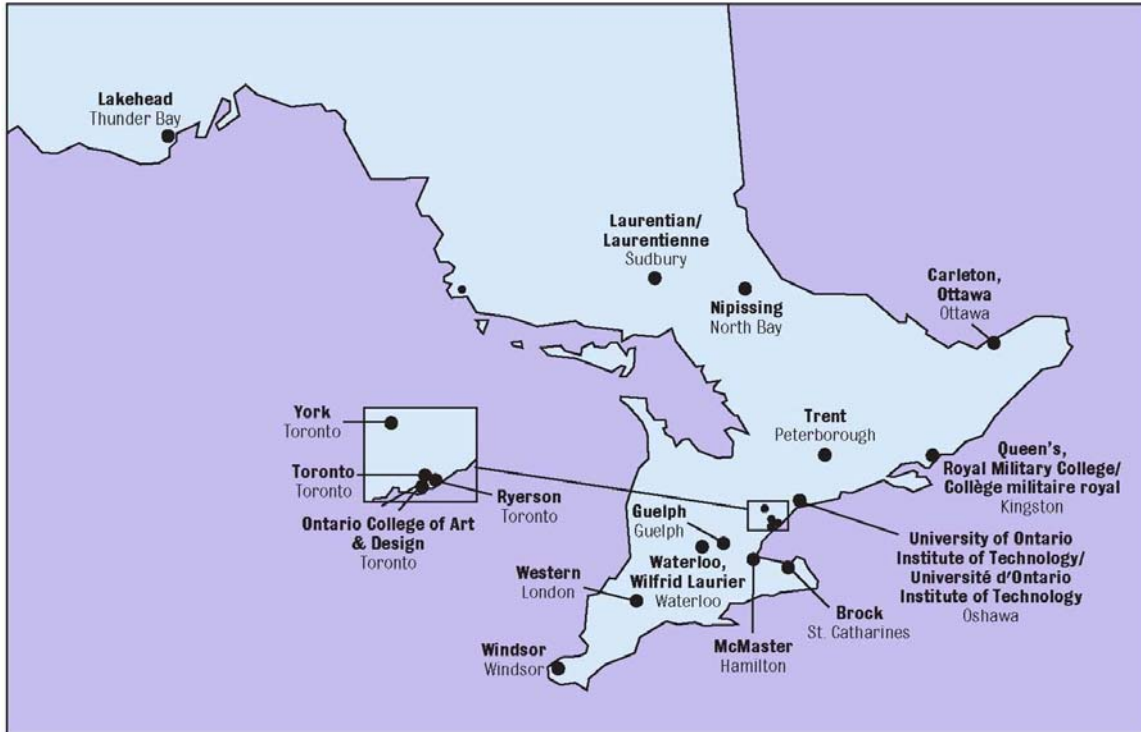

ONTARIO UNIVERSITIES LES UNIVERSITÉS DE L'ONTARIO

Please contact the main campus of each university for location of affiliated campuses.

Pour connaître l'emplacement des campus affiliés, veuillez communiquer avec le campus principal.