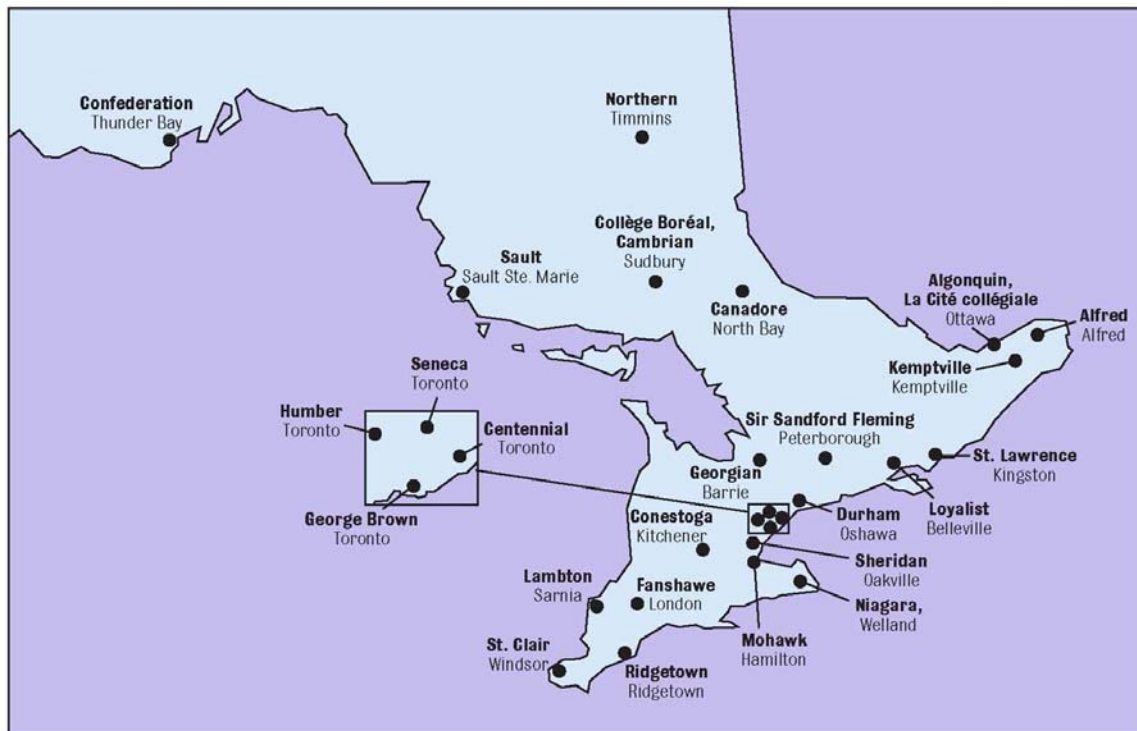

ONTARIO COLLEGES LES COLLÈGES DE L'ONTARIO

Please contact the main campus of each college for location of affiliated campuses.

Pour connaître l'emplacement des campus affiliés, veuillez communiquer avec le campus principal.